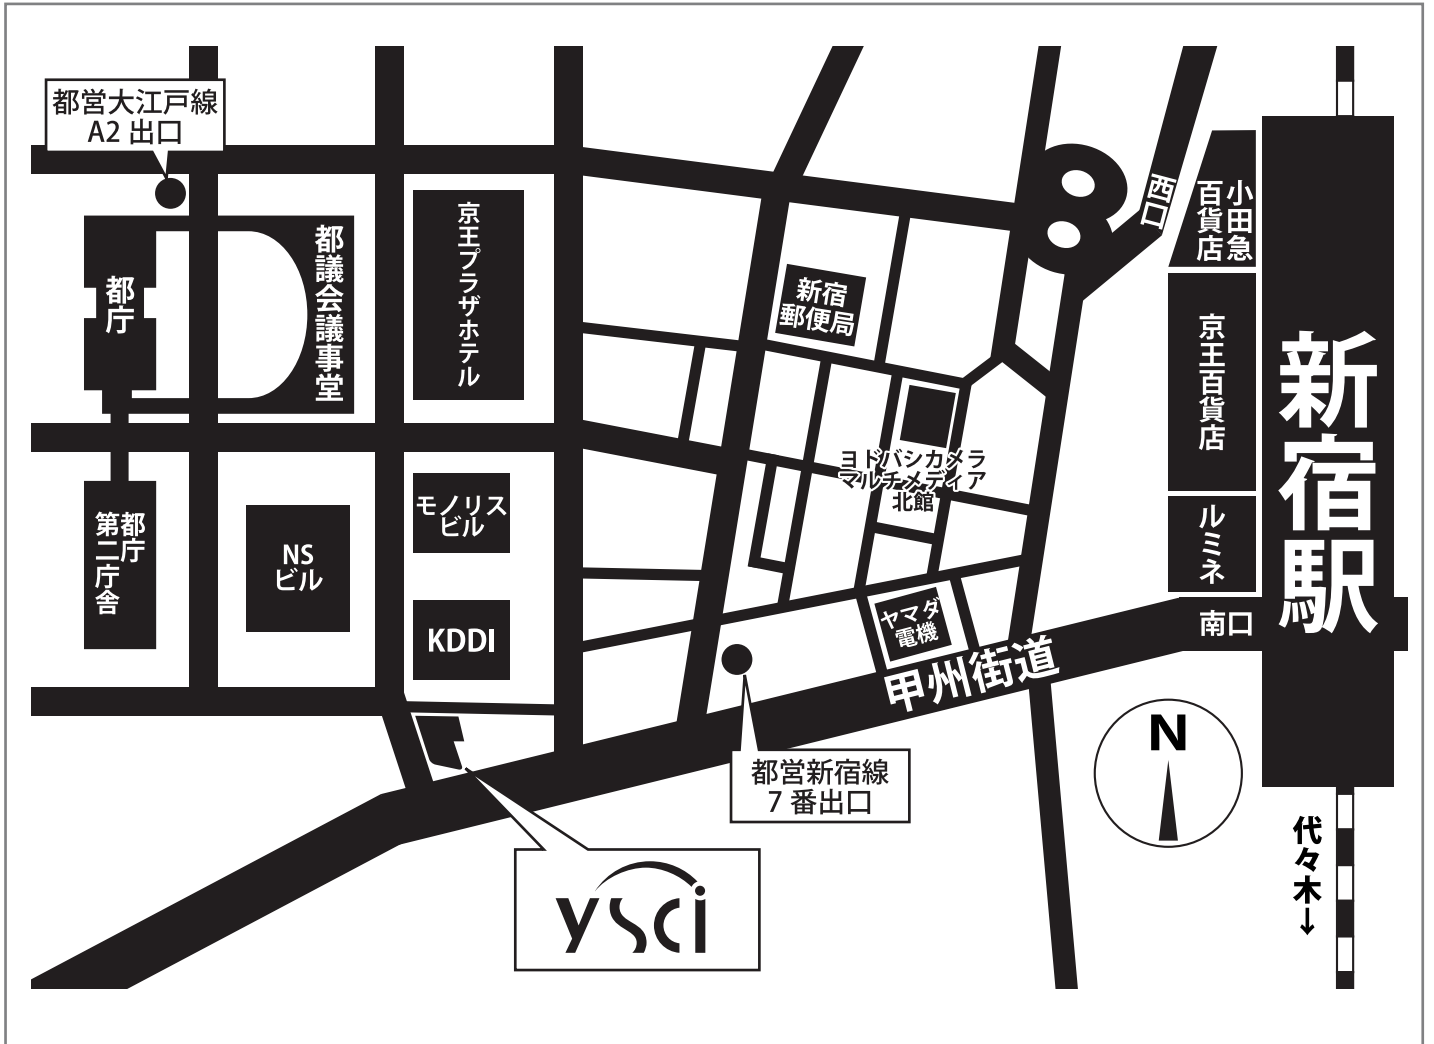

株式会社ワイエスシーインターナショナル

〒160-0023

東京都新宿区西新宿3丁目1番5号

新宿嘉泉ビル3階

TEL : 03-6911-3060 (平日 9:00-18:00)

FAX : 03-6911-3070

JR 線 「新宿駅」 南口徒歩 6 分

都営新宿線 「新宿駅」 7 番出口より徒歩 3 分

都営大江戸線 「都庁前駅」 A2 番出口より徒歩 5 分

1 階にドトールコーヒーがあるビルの 3 階です。